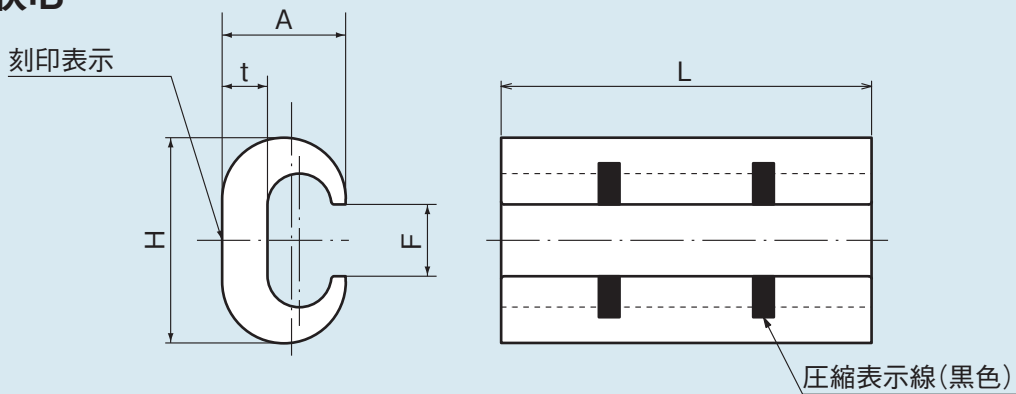

引込線無停電移替用圧縮コネクタ

関西電力認定

無停電で低圧架空引込線と低圧架空補足線との張力のかかる個所に使用します。

● 形状:A

● 形状:B

種類	形状	各部の寸法(mm)					圧縮個所表示線色	適用工具	ダイス	圧縮回数	小箱入数
		A	F	H	L	t					
MC3.2	A	7.5	4.0	12.8	30	2.0	緑	K28 EK28	22	3	20
MC14	A	10.0	6.0	15.0	40	2.0	黄		28	4	20
MC22	B	12.0	7.0	20.0	36	4.4	黒	K240A BK240A EK240	40	2	10
MC38	B	15.3	8.5	26.5	38	5.0	黒		80	2	10
MC60	B	21.0	13.0	35.0	39	6.0	黒		120	4	10

材質:MC3.2・MC14はJIS H3300 銅及び銅合金継目無管
MC22・MC38・MC60はJIS H3250 銅及び銅合金棒