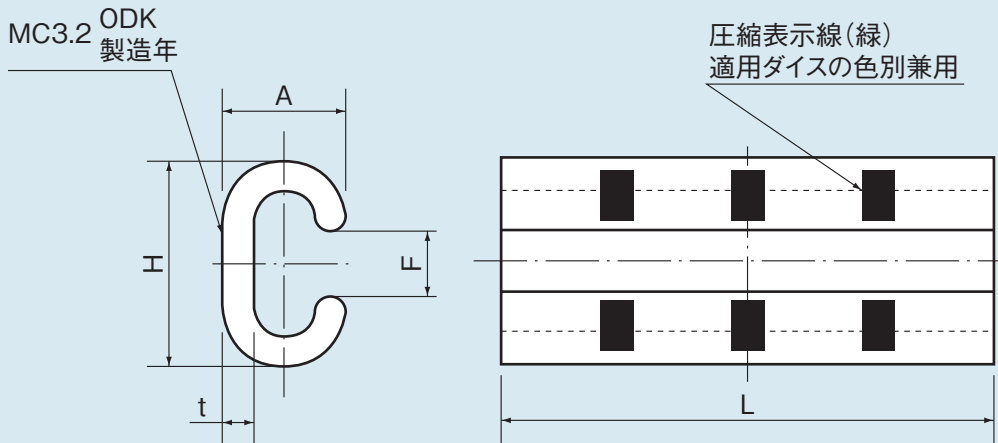

引込線無停電移替用圧縮コネクタ

関西電力認定

無停電で低圧架空引込線と低圧架空補足線との張力のかかる個所に使用します。

● 形状:A

● 形状:B

種類	形状	各部の寸法(mm)					圧縮個所表示線色	適用工具	ダイス	圧縮回数	小箱入数
		A	F	H	L	t					
MC3.2	A	7.5	4.0	12.8	30	2.0	緑	K28 EK28	22	3	20
MC14	A	10.0	6.0	15.0	40	2.0	黄		28	4	20
MC22	B	12.0	7.0	20.0	36	4.4	黒	K240A BK240A EK240	40	2	10
MC38	B	15.3	8.5	26.5	38	5.0	黒		80	2	10
MC60	B	21.0	13.0	35.0	39	6.0	黒		120	4	10

材質:MC3.2・MC14はJIS H3300 銅及び銅合金継目無管
MC22・MC38・MC60はJIS H3250 銅及び銅合金棒