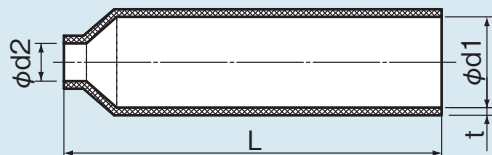

# 引込口配線用補助端子

関西電力認定

引込口配線用電線をスマートメーターに接続するときに使用します。

## ● 本体部

## ● カバー

適用電線	各部名称	各部の寸法 (mm)								適用工具	ダイス	圧縮回数	小箱入数
		L	D1	d1	D2	d2	A	B	C				
38mm <sup>2</sup>	本体部	58	11.4	8.4	5.5	—	30	24	4	K-28	28	2	10
	カバー	50	—	12	—	5	—	—	—	—	—	—	

材 質:本体部 銅及び銅合金棒 JIS H3250  
 カバー PVC