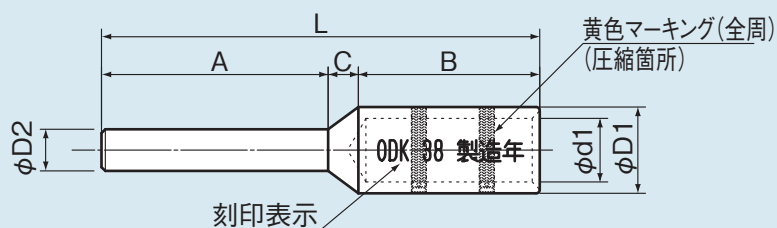

# 引込口配線用補助端子

関西電力認定

引込口配線用電線をスマートメーターに接続するときに使用します。

## ● 本体部

## ● カバー

適用電線	各部名称	各部の寸法 (mm)								適用工具	ダイス	圧縮回数	小箱入数
		L	D1	d1	D2	d2	A	B	C				
38mm <sup>2</sup>	本体部	58	11.4	8.4	5.5	—	30	24	4	K-28	28	2	10
	カバー	50	—	12	—	5	—	—	—	—	—	—	

材 質:本体部 銅及び銅合金棒 JIS H3250  
 カバー PVC