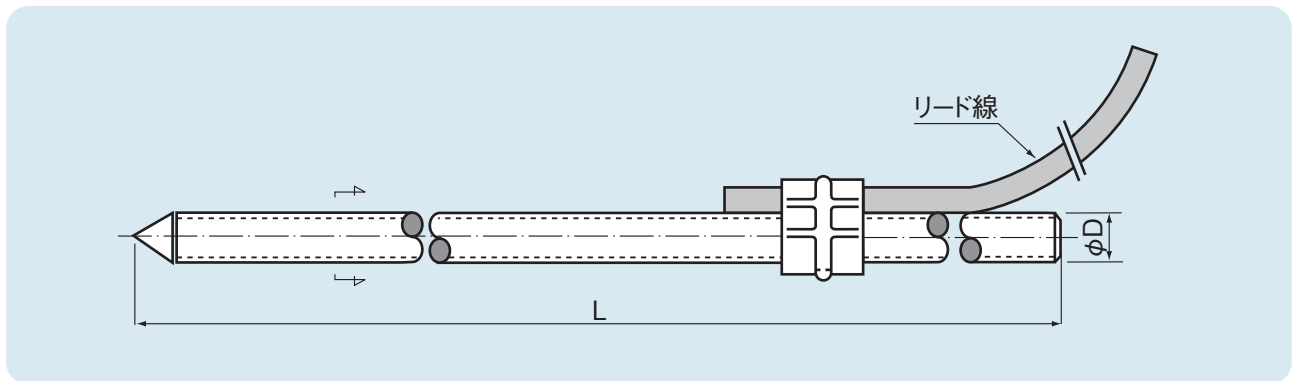

単打式接地棒

架空電線路の接地、人畜や機器等を保護するために使用する接地棒です。

種類	各部の寸法(mm)		リード線	梱包数	
	D	L			
φ7	7	300	1.6mm×3000mm	10	
				5.5mm ² ×300mm	20
		500	5.5mm ² ×300mm	50	
		900	5.5mm ² ×300mm	50	
φ10	10	500	5.5mm ² ×300mm	20	
		1000	5.5mm ² ×300mm	20	
		1500	5.5mm ² ×500mm	20	
			8mm ² ×300mm	20	
φ14	14	1200	22mm ² ×300mm	10	
		1500	5.5mm ² ×300mm	10	
			22mm ² ×300mm	10	
			※38mm ² ×300mm	—	
			※60mm ² ×300mm	—	
φ16	16	1500	38mm ² ×300mm	5	
			※45mm ² ×300mm	—	

※受注生産品

材 質: JIS G3123 みがき銅棒
 JIS H3300 銅及び銅合金継目無管
 JIS C3102 電気用軟銅線

リード線の長さは御指定の長さでも製作いたします。