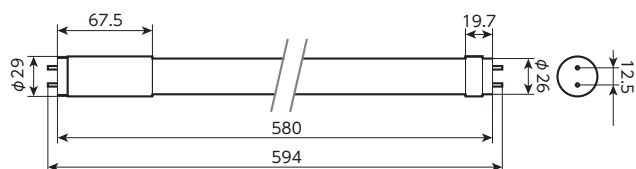

スタンダード型

型番	LUCE20-SP10050-ST-F	型番	LUCE20-SP08050-HI-F
消費電力	10.0W	消費電力	8.0W
全光束	1,100lm	全光束	1,100lm
消費効率	110.0lm/W	消費効率	137.5lm/W
給電方式	片側給電	給電方式	片側給電
口金	G13	口金	G13

20W型