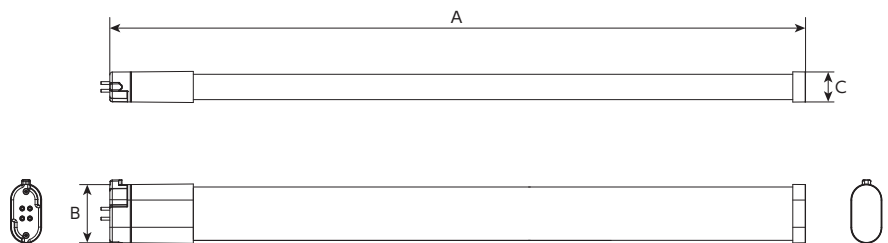

● 器具そのままLED化

病院・オフィスビル・ショッピングモール等の施設で多く使用されております。

コンパクト型蛍光灯の灯具をそのまま活用しLED化ができます。

そのため、器具一体型と比較して初期費用を大幅に抑制できます。

	23W型	32W型	45W型
型番	LUCE23-CP07050-F	LUCE32-CP11050-F	LUCE45-CP15550-F
代替機種	FPL18EX・FPL27EX・FHP23EL	FPL32EL・FPL36EX・FHP32EL	FPL45EL・FPL55EX・FHP45EL
消費電力	7.0W	11.0W	15.5W
全光束	1,100lm	1,700lm	2,350lm
消費効率	157.1lm/W	154.5lm/W	151.6lm/W
寸法	A:240 B:43 C:25	A:410 B:43 C:25	A:560 B:43 C:25
色温度	5,000K	5,000K	5,000K
演色評価	Ra80	Ra80	Ra80
定格寿命	50,000h	50,000h	50,000h
口金	GX10q	GX10q	GX10q