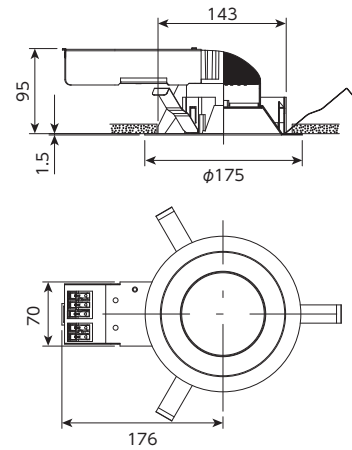

●豊富なLINE UPで様々なニーズに対応、
"低価格"のダウンライトで導入費用を抑制

●調光制御が可能 ※特注対応
PWM調光制御が可能です。

●幅広い埋め込み穴径に対応
別途受注生産品として、φ100, φ125, φ175など
幅広く製作対応いたします。

●使用環境に応じた、照明色温度
用途によって、色温度 (3500K, 4000K, 5000K) を
使い分けてご使用いただけます。
※標準在庫品は5000Kとなります。

CISPR リプレイス