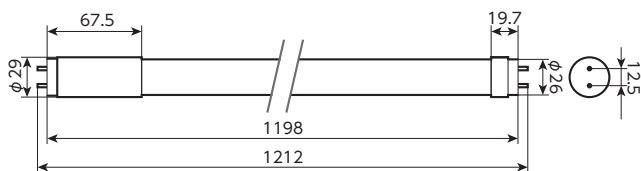

●【LUCE】LED直管蛍光灯 40W型 <FL40,FLR40,FHF32相当品>

40W型

スタンダード型

型番	LUCE40-SP12550-ST-F
消費電力	12.5W
全光束	2,000lm
消費効率	160.0lm/W
給電方式	片側給電
口金	G13

ハイスpek型

型番	LUCE40-SP12050-HI-F
消費電力	12.0W
全光束	2,300lm
消費効率	191.6lm/W
給電方式	片側給電
口金	G13

ハイパワー型

型番	LUCE40-SP20050-HP-F
消費電力	20.0W
全光束	3,300lm
消費効率	165.0lm/W
給電方式	片側給電
口金	G13

●【LUCE】LED直管蛍光灯 20W型
<FL20相当品>

スタンダード型

型番	LUCE20-SP10050-ST-F	型番	LUCE20-SP08050-HI-F
消費電力	10.0W	消費電力	8.0W
全光束	1,100lm	全光束	1,100lm
消費効率	110.0lm/W	消費効率	137.5lm/W
給電方式	片側給電	給電方式	片側給電
口金	G13	口金	G13

●【LUCE】LED直管蛍光灯 110W型
<FLR110相当品>

スタンダード型

型番	LUCE110-SP30050-ST-F
消費電力	30.0W
全光束	5,000lm
消費効率	166.7lm/W
給電方式	両側給電
口金	R17d