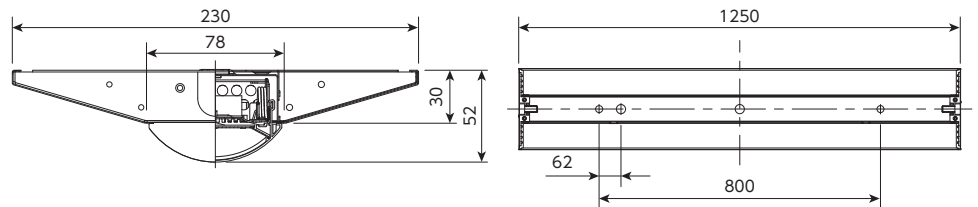

● LEDベースライトで工事作業性の向上

器具内配線工事を伴わず、既設灯具から置き換えるだけでLED化できるため施工性が向上し、LED導入時に工事作業費を削減できます。

スタンダード型	
型番	LUCE40-BL37050-ST-F
消費電力	37.0W
全光束	5,200lm
消費効率	140.5lm/W
色温度	5,000K
演色評価	Ra85
定格寿命	50,000h