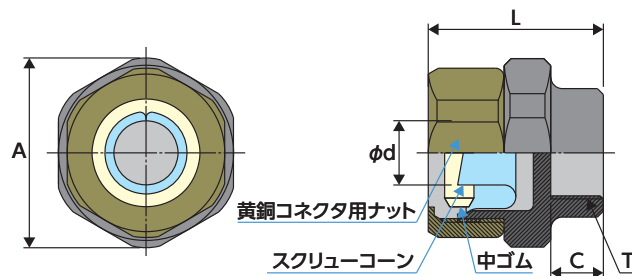

# キャノンプラグMS接続用コネクタ〈CPJC〉

- フレキとバックシェルなしキャノンプラグ(丸型)を接続できるコネクタです。
- 本体材質は黄銅製です。
- 型番内左側の数字がキャノンプラグのシェルサイズ、右側が使用フレキサイズです。

単位 mm

型番	キャノン接続ネジ T	フレキサイズ	有効ネジ C	全長 L	対角 A	コーン内径 φd
CPJC 12-12	UNEF 5/8 -24	12mm ( 3/8 )	9.0	30.0	29.0	11.0
CPJC 14-12	UNEF 3/4 -20	12mm ( 3/8 )	9.0	30.0	29.0	11.0
CPJC 16-12	UNEF 7/8 -20	12mm ( 3/8 )	9.0	30.0	29.0	11.0
CPJC 18-12	UNEF 1 -20	12mm ( 3/8 )	9.0	30.0	29.0	11.0
CPJC 20・22-12	UNEF 1 3/16 -18	12mm ( 3/8 )	10.0	29.0	29.0	11.0
CPJC 24・28-12	UNEF 1 7/16 -18	12mm ( 3/8 )	9.0	30.0	29.0	11.0
CPJC 12-16	UNEF 5/8 -24	16mm ( 1/2 )	9.0	30.0	34.0	14.5
CPJC 14-16	UNEF 3/4 -20	16mm ( 1/2 )	9.0	31.0	34.0	14.5
CPJC 16-16	UNEF 7/8 -20	16mm ( 1/2 )	9.0	31.0	34.0	14.5
CPJC 18-16	UNEF 1 -20	16mm ( 1/2 )	9.0	31.0	34.0	14.5
CPJC 20・22-16	UNEF 1 3/16 -18	16mm ( 1/2 )	10.0	29.0	34.0	14.5
CPJC 24・28-16	UNEF 1 7/16 -18	16mm ( 1/2 )	10.0	29.0	34.0	14.5
CPJC 16-22	UNEF 7/8 -20	22mm ( 3/4 )	9.5	35.5	42.0	19.5
CPJC 18-22	UNEF 1 -20	22mm ( 3/4 )	9.5	35.5	42.0	19.5
CPJC 20・22-22	UNEF 1 3/16 -18	22mm ( 3/4 )	7.0	34.0	42.0	19.5
CPJC 24・28-22	UNEF 1 7/16 -18	22mm ( 3/4 )	10.0	34.0	42.0	19.5
CPJC 32-22	UNEF 1 3/4 -18	22mm ( 3/4 )	11.5	35.0	42.0	19.5
CPJC 36-22	UNEF 2 -18	22mm ( 3/4 )	12.0	36.0	42.0	19.5
CPJC 20・22-28	UNEF 1 3/16 -18	28mm ( 1 )	7.0	34.5	47.0	25.2
CPJC 24・28-28	UNEF 1 7/16 -18	28mm ( 1 )	8.0	34.5	47.0	25.2
CPJC 32-28	UNEF 1 3/4 -18	28mm ( 1 )	11.5	36.5	47.0	25.2
CPJC 24・28-36	UNEF 1 7/16 -18	36mm ( 1 1/4 )	7.0	39.0	60.0	33.4
CPJC 32-36	UNEF 1 3/4 -18	36mm ( 1 1/4 )	11.5	45.0	60.0	33.4
CPJC 36-36	UNEF 2 -18	36mm ( 1 1/4 )	10.0	42.0	60.0	33.4
CPJC 32-42	UNEF 1 3/4 -18	42mm ( 1 1/2 )	11.5	47.0	67.0	38.1
CPJC 36-42	UNEF 2 -18	42mm ( 1 1/2 )	10.0	46.0	67.0	38.1

※( )内はインチサイズ表示です。

## 例 CPJC20・22-16

キャノンプラグの  
シェルサイズ ↑      ↑ 使用フレキサイズ